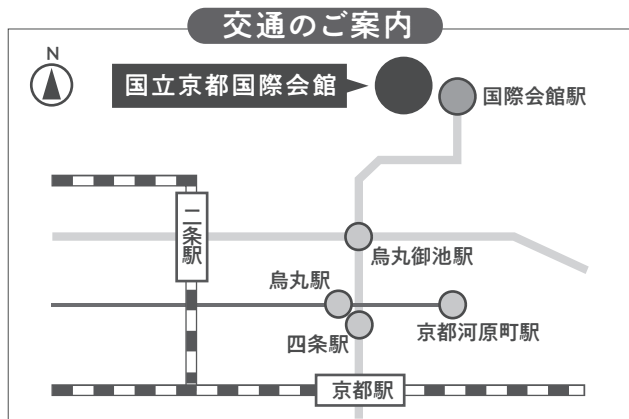

FAXでのお申し込み

先に必要事項をご記入の上、FAX送信をお願いします。

075-325-6240

※後日、ハガキ(参加証)をお送りいたします。当日はそのハガキ(参加証)をご持参いただき、受付にお渡しください。

ふりがな お名前
当てはまる箇所にチェックをつけてください 年 代 ☐ 10代以下 ☐ 20代 ☐ 30代 ☐ 40代 ☐ 50代 ☐ 60代 ☐ 70代以上
属 性 ☐ 高校生 ☐ 大学生・大学院生 ☐ 会社員 ☐ 公務員 ☐ 研究者 ☐ その他
〒 ご住所
T E L F A X
E-mail
参加されるイベントにチェックをつけてください ☐ 企業登壇シンポジウムのみ参加 ☐ 表彰式のみ参加(定員600名/先着順) ☐ 国際シンポジウムのみ参加 ☐ いずれも参加