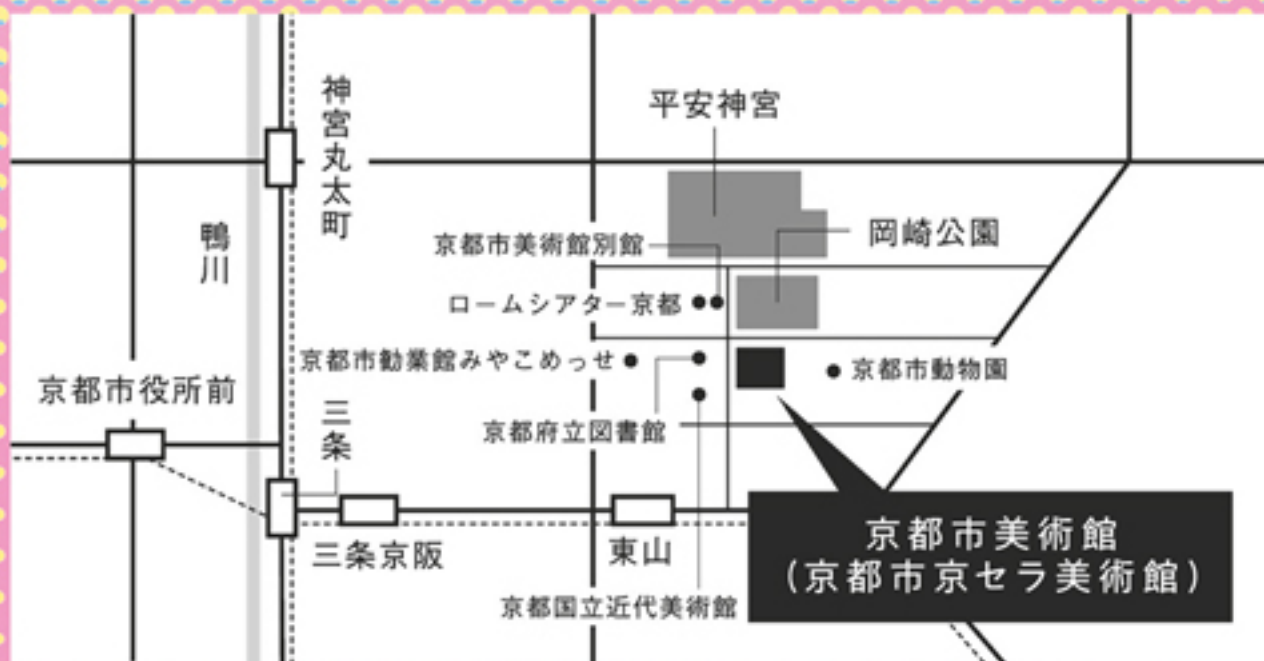

E V O C A C I O Ñ N

- 魂の喚起 -

2022年7月26日(火)ー7月31日(日)

10:00-18:00 最終日16:00まで ※美術館の入館は17:30まで
京都市美術館(京都市京セラ美術館) 本館 南回廊 2階 入場無料

あたしよしこ | ATASHI Yoshiko
イガワ淑恵 | IGAWA Yoshie
池田宏介 | IKEDA Hirosuke
イ・ヘリム | LEE Hyelim
井上良子 | INOUE Yoshiko
いばらぎのみさき | IBARAGINO Misaki
上田愛 | UEDA Megumi
梅谷脩 | UMETANI Osamu
梅谷正恵 | UMETANI Masae
大野詩央里 | ONO Shiori
太田輝 | OTA Akira
斧田唯志 | ONODA Yuishi
影山蓮太 | KAGEYAMA Renta
梶山美祈 | KAJIYAMA Miki
カルティカ | KARTIKA
菊池ルイ | KIKUCHI Rui
北村奈緒子 | KITAMURA Naoko
草留捷 | KUSADOME Sho
黒川麻紀子 | KUROKAWA Makiko
コーエン裕絵 | COHEN Hiroe
小林裕 | KOBAYASHI Yu

小林優子 | KOBAYASHI Yuko
小柳輝見子 | KOYANAGI Kimiko
混沌の首 | Neck of Chaos
坂井美弥乃 | SAKAI Miyano
左古寛博 | SAKO Yoshihiro
サジ・トモコ | SAJI・Tomoko
繁田友香 | SHIGETA Yuka
シュウコニシ | Shu KONISHI
杉本英輝 | SUGIMOTO Hideki
すぎやまあゆみ | SUGIYAMA Ayumi
鈴木和幸 | SUZUKI Kazuyuki
鈴木杜央 | SUZUKI Morio
宗由美子 | SOU Yumiko
田中加織 | TANAKA Kaori
張諒太 | CHO Ryota
辻井潤子 | TSUJII Junko
土手内友昭 | DOTEUCHI Tomoaki
内藤清子 | NAITO Kiyoko
中村趨 | NAKAMURA Kyo
長野由美 | NAGANO Yumi
橋本明子 | HASHIMOTO Meiko

馬場草香 | BANBA Kusaka
藤喜直文 | FUJIKI Naofumi
フジタナオミ | FUJITA Naomi
藤森哲朗 | FUJIMORI Tetsuro
Pratima Balabhadrapathruni
風龍庵 | FURYUAN
星野高志郎 | HOSHINO Koshiro
保手濱洋子 | HOTEHAMA Yoko
前田香奈 | MAEDA Kana
榎原健一 | MAKIHARA Ken'ichi
増田頼保 | MASUDA Yoriyasu
宮田恭伸 | MIYATA Yasunobu
山内雅裕 | YAMAUCHI Masahiro
やまぎしあい | YAMAGISHI Ai
ヤマゲンイワオ | YAMAGEN Iwao
山本ようこ | YAMAMOTO Yoko
遊木マサル | YUKI Masaru
Yukof
Ryota
わななき千太郎 | WANANAKI Sentaro

京都市美術館 (京都市京セラ美術館)
〒606-8344 京都市左京区岡崎円勝寺町124
Tel.075-771-4107

お問い合わせ
第19回LINK展実行委員会
〒612-8252 京都府京都市伏見区横大路一本木24-6
淀工業団地内 淀スタジオ 繁田友香
TEL: 080-7011-8271
MAIL: kyotolinkten@gmail.com
Facebook / Twitter / Instagram: kyotolinkproject
http://link-ten.com/