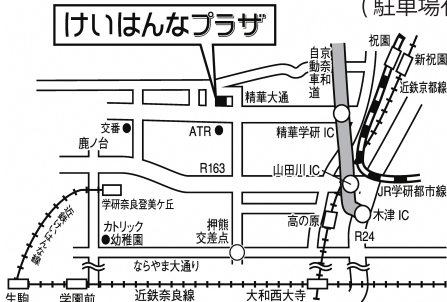

販売窓口

①精華町役場 企画調整課(5階)

販売期間:6月13日(月)~8月5日(金)の
平日午前9時~正午・午後1時~5時
(6月13日のみ午前10時~)

②けいはんなオンラインチケットサービス

予約期間:6月13日(月) 午前10時~
8月4日(木) 正午まで
発券:セブンイレブン(発券手数料要)
8月4日(木) 午後5時まで

けいはんなオンライン
チケットサービス ▶

開催場所

けいはんなプラザ メインホール
京都府相楽郡精華町光台一丁目7番地
(駐車場有)

JR学研都市線「祝園駅」、
近鉄京都線「新祝園駅」より
奈良交通バスで

「ATR(けいはんなプラザ東)」下車すぐ

近鉄けいはんな線
「学研奈良登美ヶ丘駅」より

奈良交通バスで「けいはんなプラザ」下車すぐ
※近隣商業施設の駐車場利用は、お控えください。

ご来場に際してのお願い

マスク着用

消毒

検温の実施